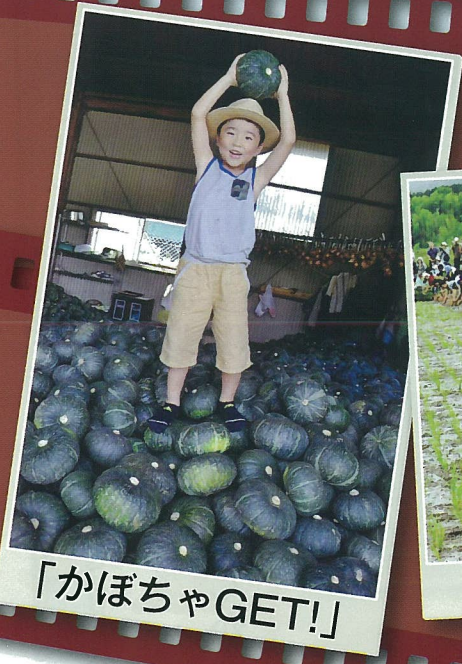

「かぼちゃGET!」