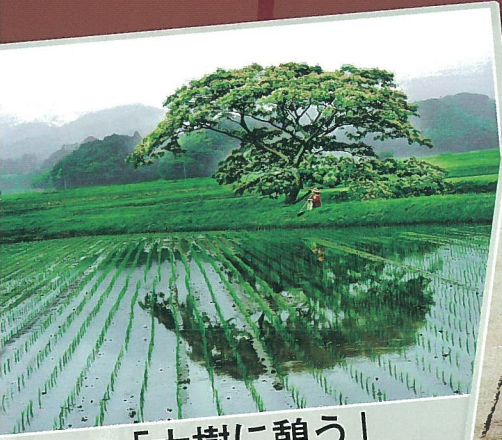

平成26年度 受賞作品

「大樹に憩う」

水土里のふるさと写真コンテスト応募票

ふりがな		
タイトル		
住所	〒 ー	
ふりがな		
氏名		歳
電話番号	( )	ー
撮影場所		
撮影日	平成27年	月 日

表彰及び審査発表

- ・主催者にて選考し、平成28年1月下旬に通知します。
- ・入選以上は当会の通常総会(平成28年2月下旬頃)で表彰し、佳作については表彰状と副賞を郵送します。

募集作品の取扱い

- ・応募作品は返却しません。
- ・入賞作品は本県の広報写真等に活用させて頂く場合は、データの提出をお願いすることがあります。
- ・応募作品の著作権は主催者に帰属します。
- ・人物が被写体の場合は、本人の承諾を得て応募してください。
- ・個人情報の取り扱いについては、当会の個人情報に関する規定に基づき、下記の通り保護措置を講じた上で取得、利用します。
- ・応募者から取得した個人情報は、写真コンテストに於ける応募者の把握、及び入賞時の表彰連絡のみに使用し、この目的以外に利用することはありません。
- ・法令等の要請による場合を除き、取得した応募者の個人情報を第三者に提供または、委託することはありません。

応募 問合せ先

福岡県土地改良事業団体連合会 総務課
〒812-0044 福岡市博多区千代4丁目4-28
TEL 092-642-1881 FAX 092-642-1886
水土里ネット福岡 ホームページ <http://www.mnf21.com>