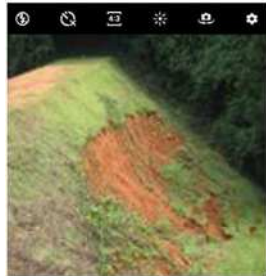

日常の点検にも使えます！

ダウンロードは
こちらから（無料）

※詳しくは裏面をご覧ください

[開発] (国研) 農研機構 農村工学研究部門
[運用] 農林水産省 農村振興局整備部 防災課

機能 1

災害時の点検結果を、関係行政機関に共有できます

災害時に行う緊急点検^{※注}の結果をアプリから送信すると、市町村等の行政機関に即時に共有され、迅速な災害支援等につながります。

入力しやすい
一問一答形式

写真も送信可能

機能 2

注意喚起等の情報提供をプッシュ通知で受け取れます

台風接近時等に、国や都道府県からの管理に係る注意喚起等を受け取ることができます。

プッシュ通知の内容(例)

気象情報に基づく注意喚起
(台風接近等)

管理のポイント

緊急点検の情報 など